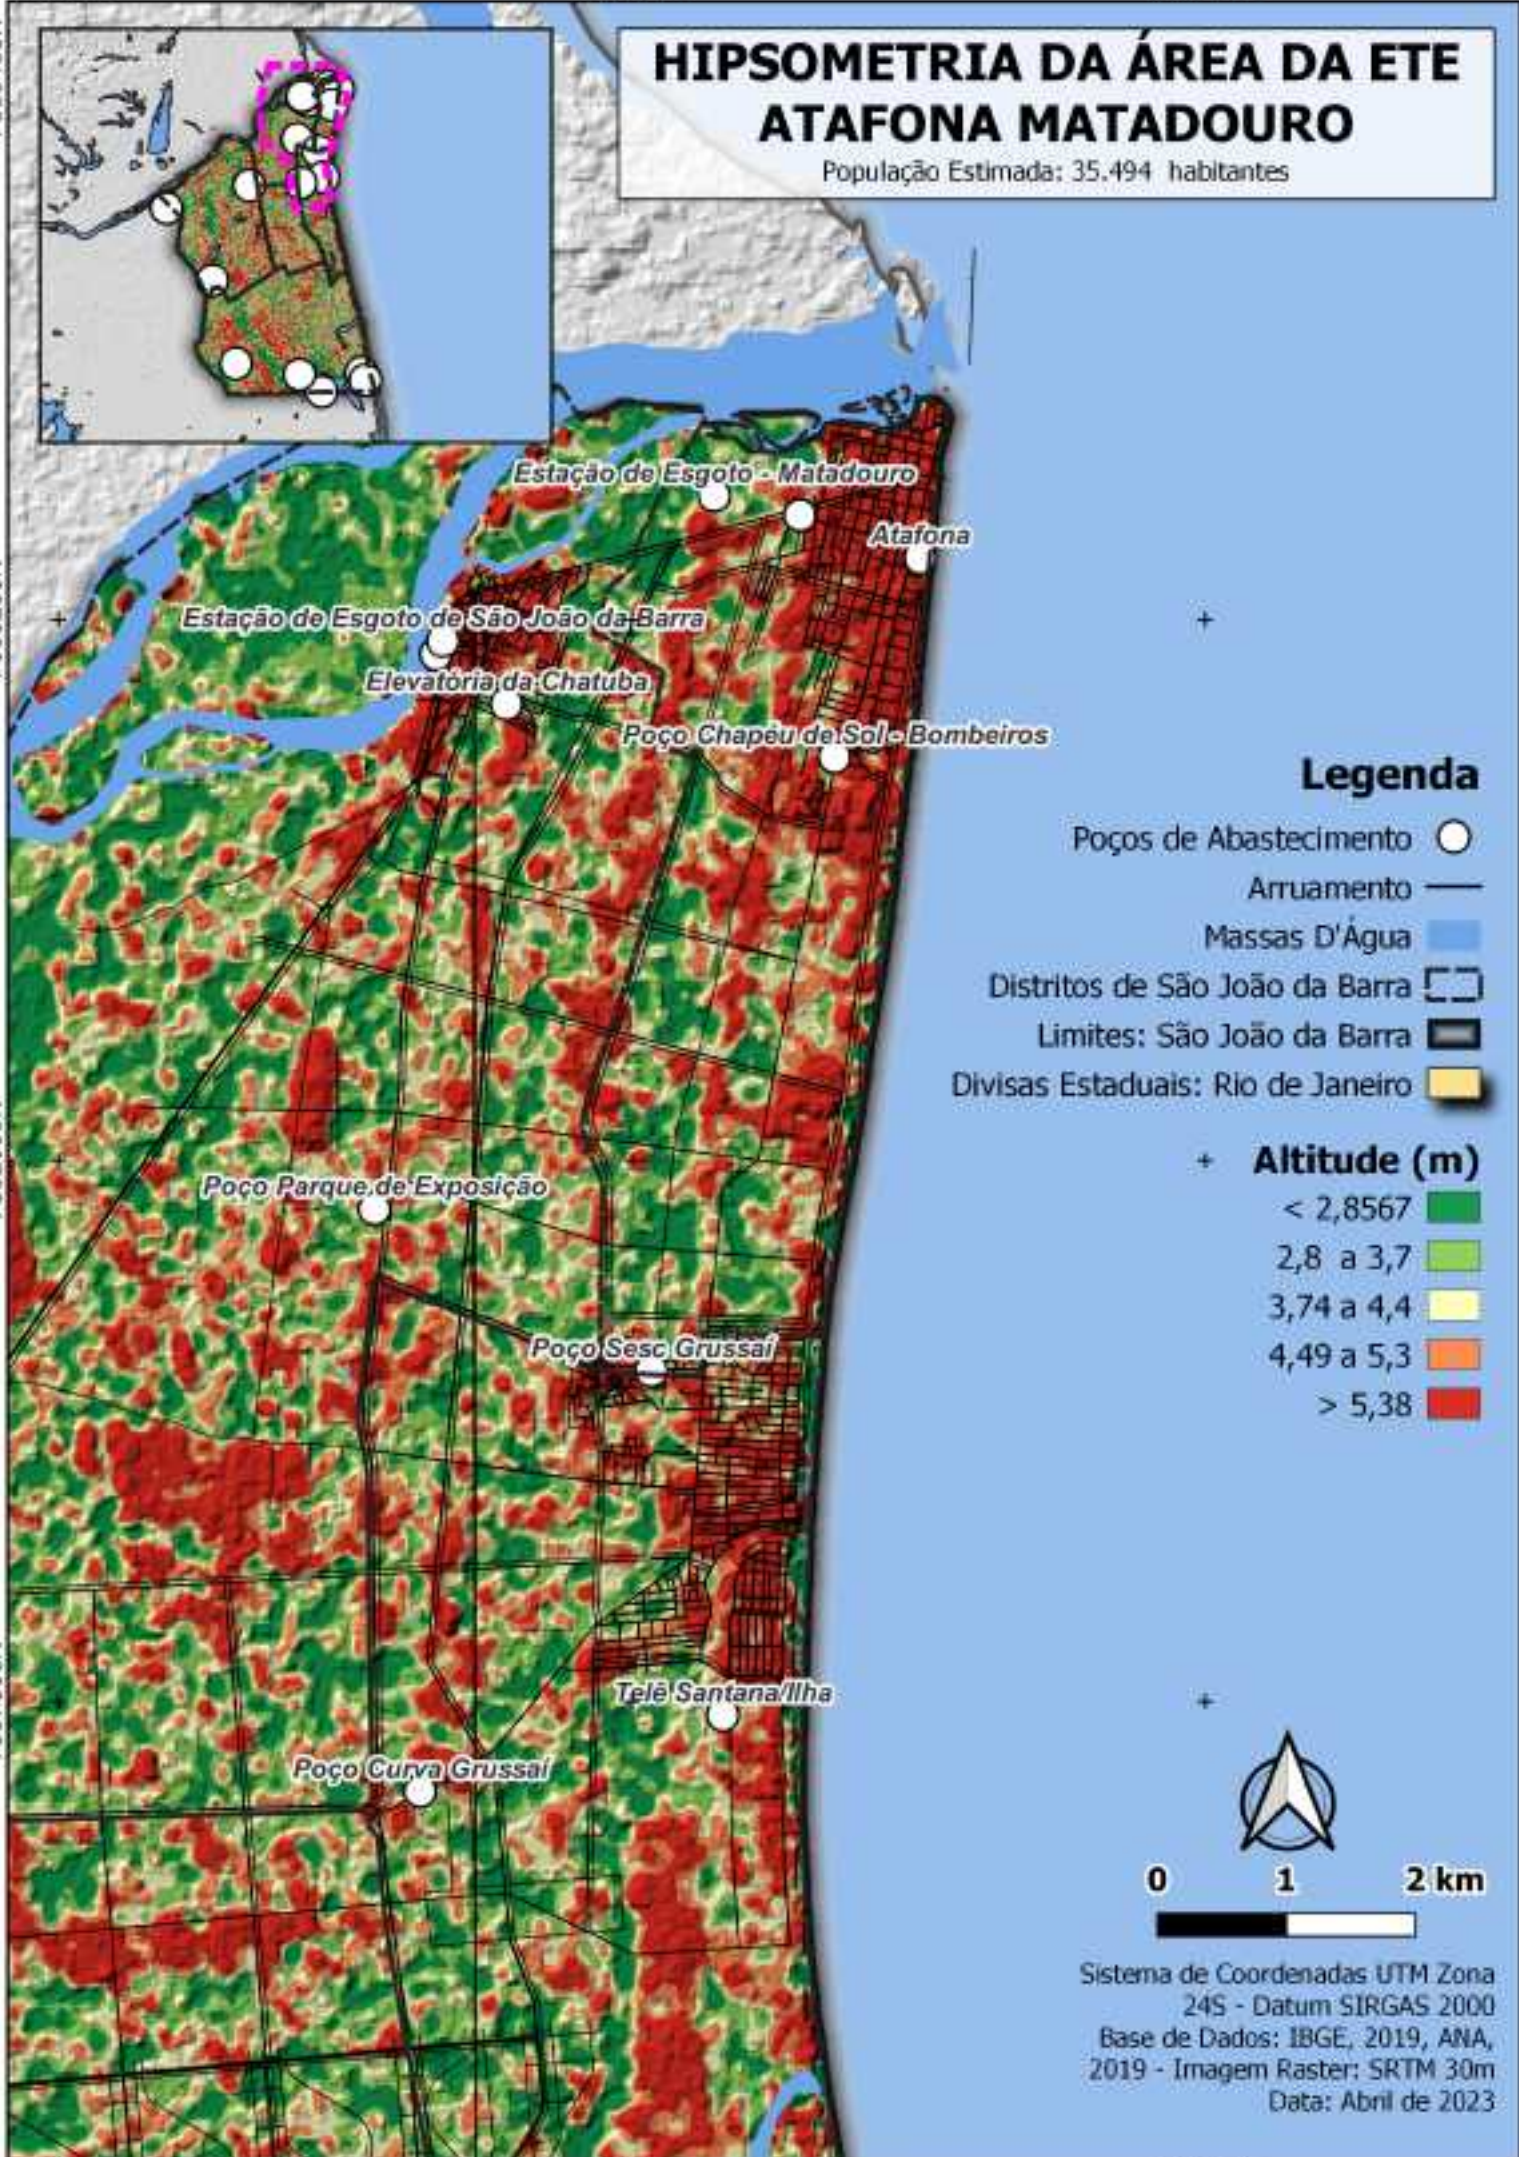

284800E

289250E

293700E

7610400N

HIPSOMETRIA DA ÁREA DA ETE ATAFONA MATADOURO

População Estimada: 35.494 habitantes

7606200N

7602000N

7597800N

7610400N

7606200N

7602000N

7597800N

284800E

289250E

293700E